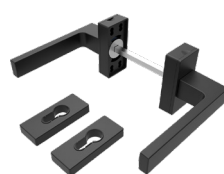

Варианты цвета / Color options:

RAL 9005

Характеристики / Specifications:

Штифт / Spindle	125x8 мм
Рукоять / Handle	Алюминий / Aluminium
Основание ручки / Center Part	Алюминий / Aluminium
Накладка / Cover	Алюминий / Aluminium
Количество в коробке / Quantity per Box	35 Шт / pcs