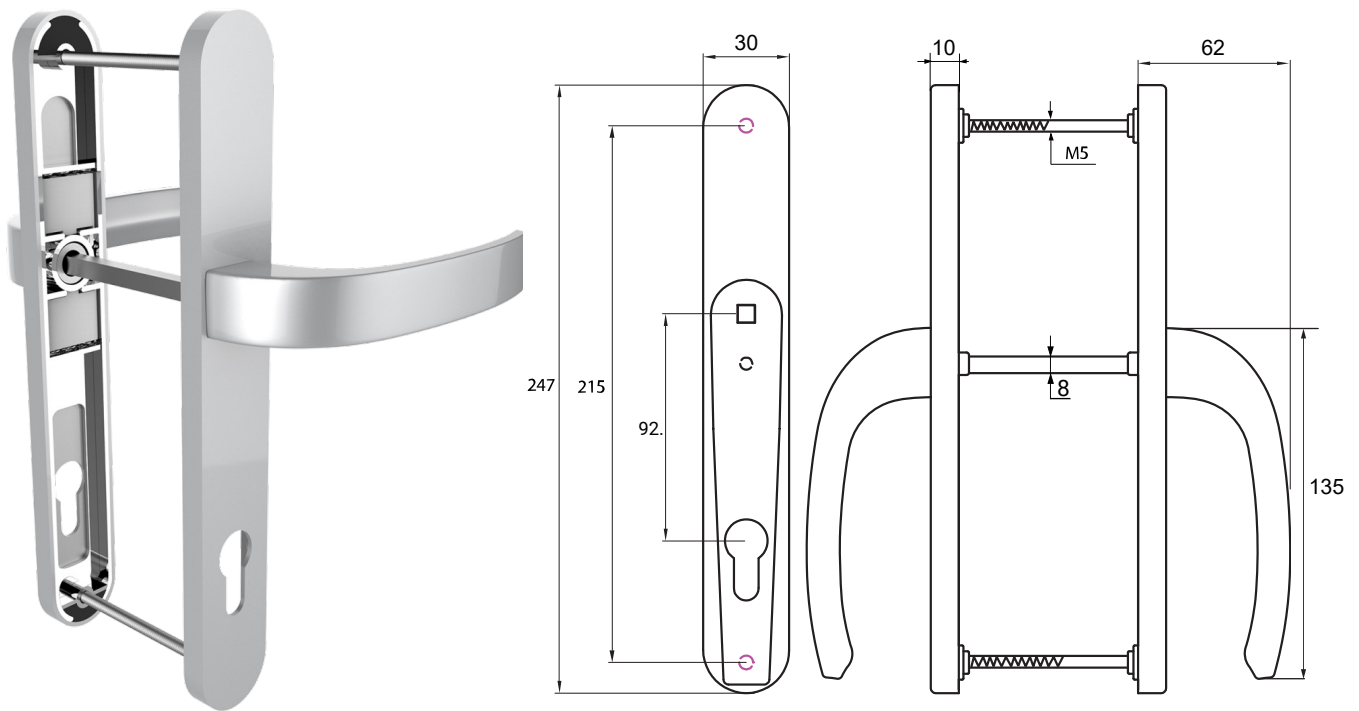

Варианты цвета / Color options:

RAL 9016

СЕРЕБРО

RAL 8019

RAL 9005

АНТРАЦИТ

* - скрытые винты добавят красоты и изящества, а цинковый корпус обеспечит надежность и долговечность конструкции.

Характеристики / Specifications:

Штифт / Spindle	125x8 мм
Рукоять / Handle	Алюминий / Aluminium
Накладка / Cover	Алюминий / Aluminium
Корпус / Body	Цинк / ZAMAC
Винты / Screws	M5x80 мм
Количество в коробке / Quantity per Box	20 Шт / pcs

Подходит для алюминиевых конструкций