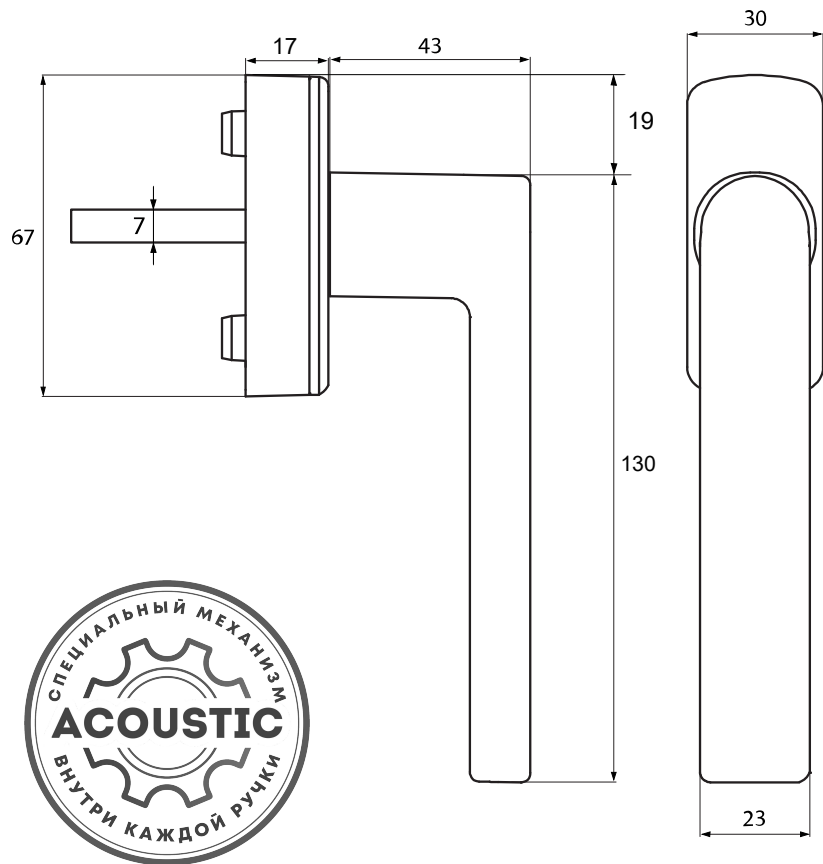

Варианты цвета / Color options:

RAL 9016 СЕРЕБРО RAL 8019 RAL 9005 АНТРАЦИТ

Характеристики / Specifications:

Штифт / Spindle	38x7 мм
Положения фиксации / Lock Position	8 позиций / positions
Рукоять / Handle	Алюминий / Aluminium
Основание ручки / Center Part	Полимер / Polymer
Накладка / Cover	Алюминий / Aluminium
Винты / Screws	M5x45 мм
Количество в коробке / Quantity per Box	25 Шт / pcs