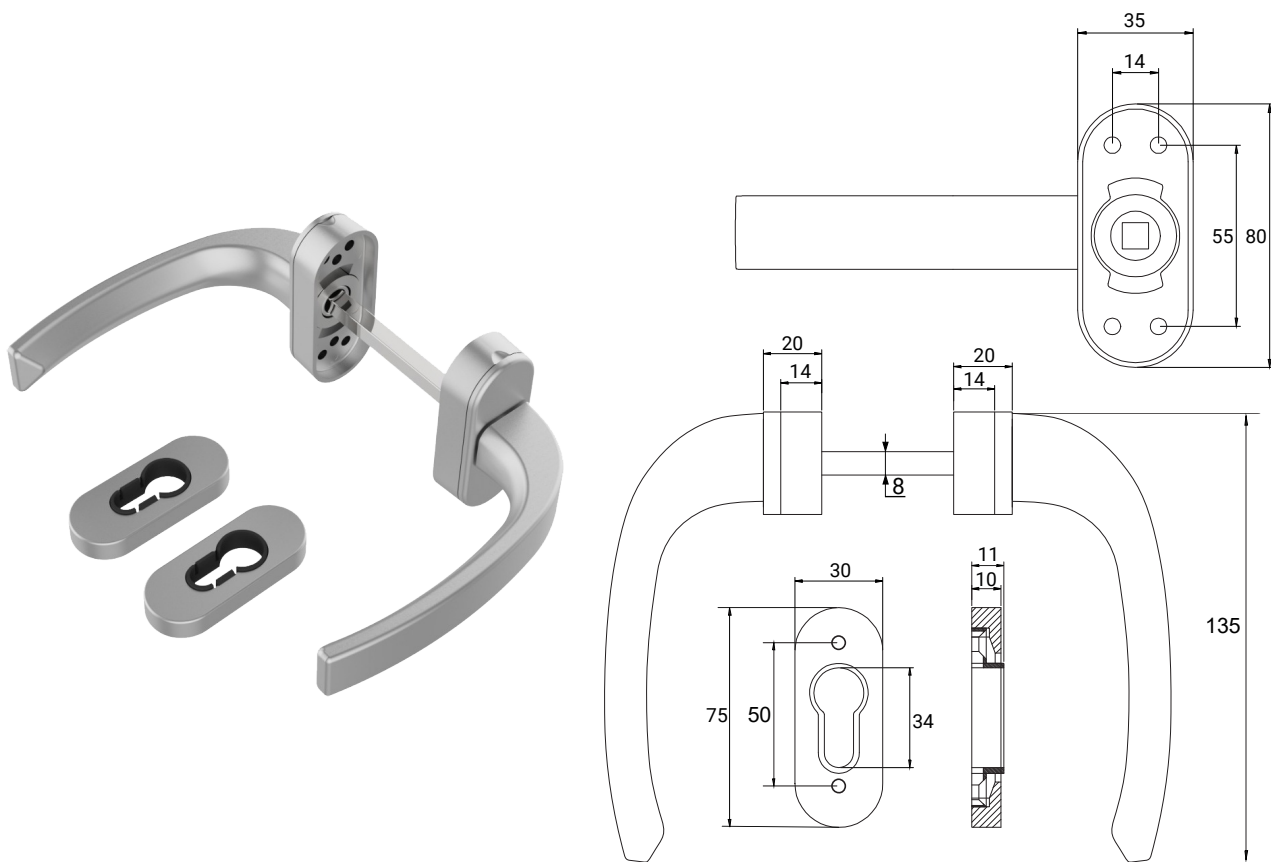

Варианты цвета / Color options:

RAL 9016

СЕРЕБРО

RAL 9005

АНТРАЦИТ

Характеристики / Specifications:

Штифт / Spindle	125x8 мм
Рукоять / Handle	Алюминий / Aluminium
Основание ручки / Center Part	Алюминий / Aluminium
Накладка / Cover	Алюминий / Aluminium
Количество в коробке / Quantity per Box	35 Шт / pcs