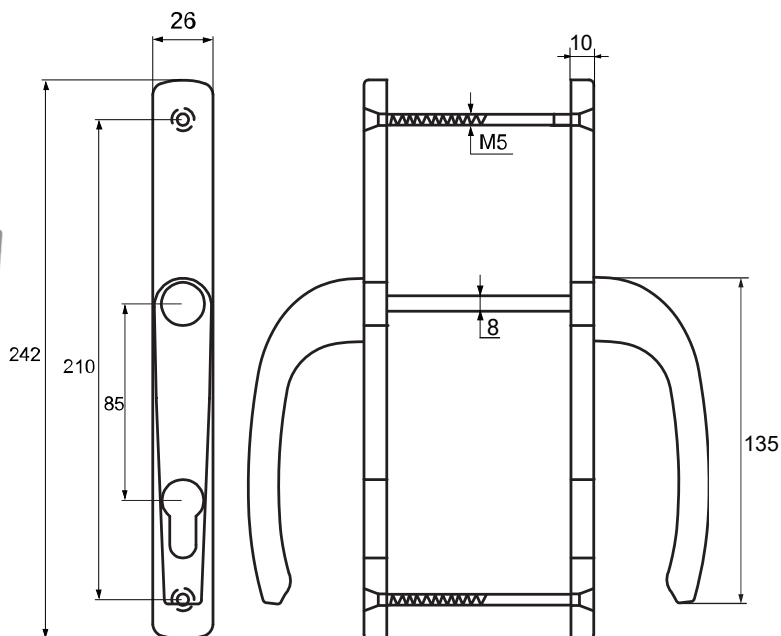

Варианты цвета / Color options:

RAL 9016

СЕРЕБРО

RAL 8019

RAL 9005

АНТРАЦИТ

Возможны варианты разносторонней покраски (внутренняя сторона белая/ наружная цветная)

Характеристики / Specifications:

Штифт / Spindle	125x8 мм
Рукоять / Handle	Алюминий / Aluminium
Накладка / Cover	Алюминий / Aluminium
Винты / Screws	M5x80 мм
Количество в коробке / Quantity per Box	40 Шт / pcs

Подходит для алюминиевых конструкций