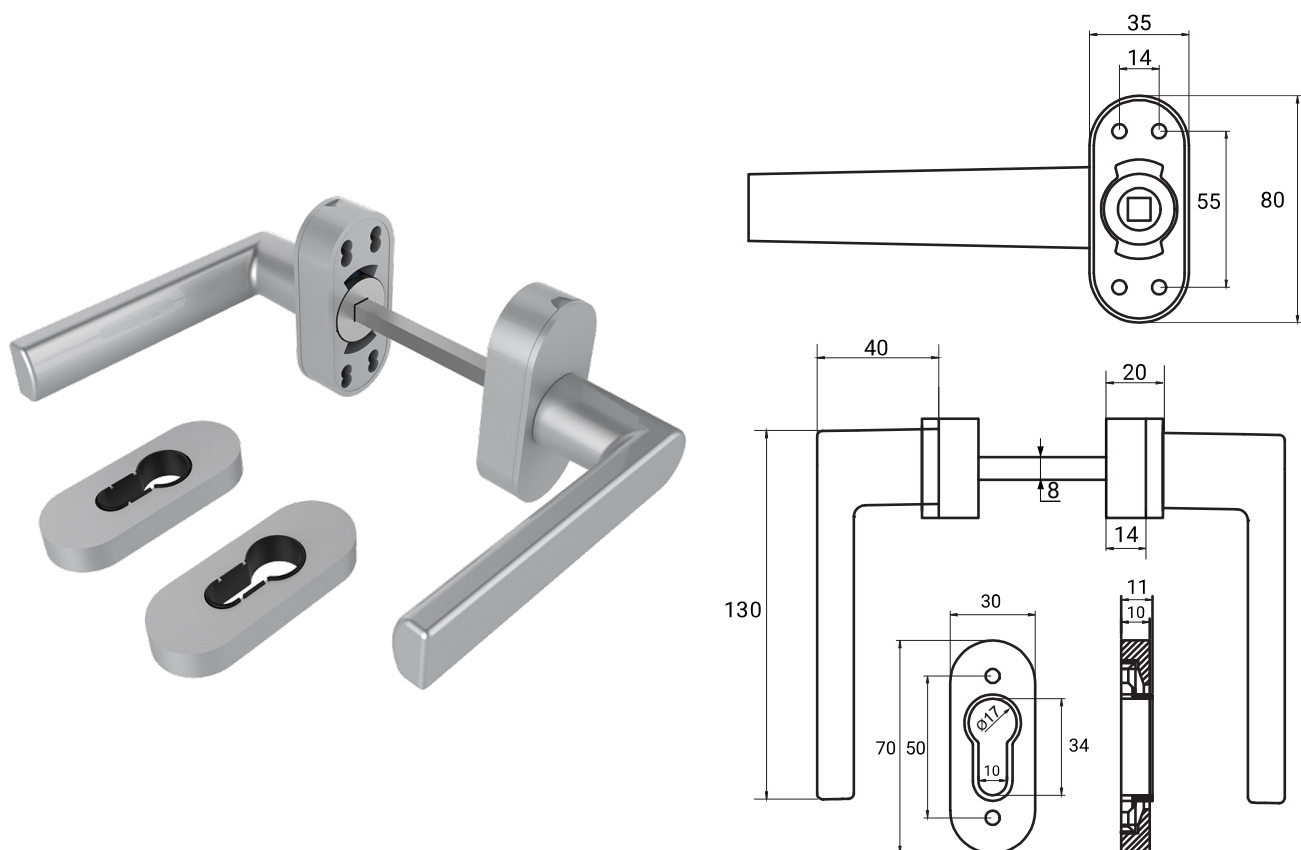

Варианты цвета / Color options:

Характеристики / Specifications:

Штифт / Spindle	125x8 мм
Рукоять / Handle	Алюминий / Aluminium
Основание ручки / Center Part	Алюминий / Aluminium
Накладка / Cover	Алюминий / Aluminium
Количество в коробке / Quantity per Box	35 Шт / pcs