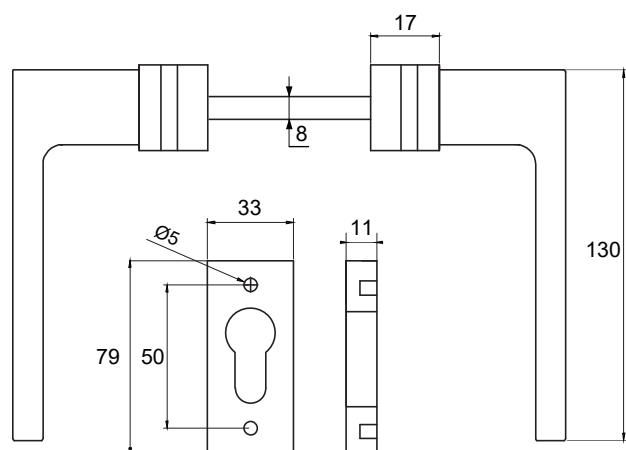

Характеристики / Specifications:

Штифт / Spindle	125x8 мм
Рукоять / Handle	Алюминий / Aluminium
Накладка / Cover	Алюминий / Aluminium
Винты / Screws	M5x80 мм
Количество в коробке / Quantity per Box	20 Шт / pcs

Характеристики / Specifications:

Штифт / Spindle	125x8 мм
Рукоять / Handle	Алюминий / Aluminium
Накладка / Cover	Алюминий / Aluminium
Корпус / Body	Цинк / ZAMAC
Винты / Screws	M5x80 мм
Количество в коробке / Quantity per Box	20 Шт / pcs

Подходит для алюминиевых конструкций

РУЧКИ ДЛЯ АЛЮМИНИЕВЫХ КОНСТРУКЦИЙ

Варианты цвета / Color options:

RAL 9016 СЕРЕБРО RAL 9005 АНТРАЦИТ

Характеристики / Specifications:

Вилка/Fork	22x21x2,5 мм
Положения фиксации / Lock Position	3 позиций / positions
Рукоять / Handle	Алюминий / Aluminium
Основание ручки / Center Part	Алюминий / Aluminium
Количество в коробке / Quantity per Box	25 Шт / pcs

Варианты цвета / Color options:

RAL 9016

СЕРЕБРО

RAL 9005

АНТРАЦИТ

Характеристики / Specifications:

Штифт / Spindle	125x8 мм
Рукоять / Handle	Алюминий / Aluminium
Основание ручки / Center Part	Алюминий / Aluminium
Накладка / Cover	Алюминий / Aluminium
Количество в коробке / Quantity per Box	35 Шт / pcs