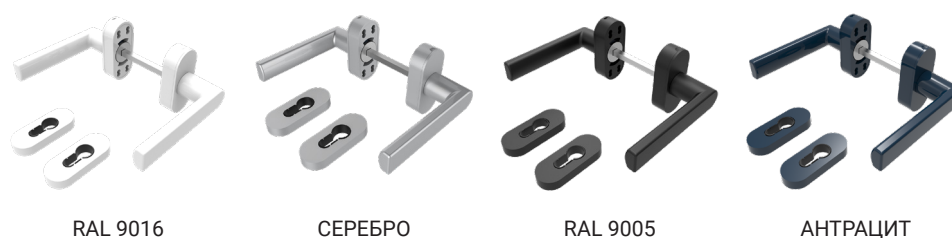

Варианты цвета / Color options:

RAL 9016

СЕРЕБРО

RAL 9005

АНТРАЦИТ

Характеристики / Specifications:

Штифт / Spindle	125x8 мм
Рукоять / Handle	Алюминий / Aluminium
Основание ручки / Center Part	Алюминий / Aluminium
Накладка / Cover	Алюминий / Aluminium
Количество в коробке / Quantity per Box	35 Шт / pcs