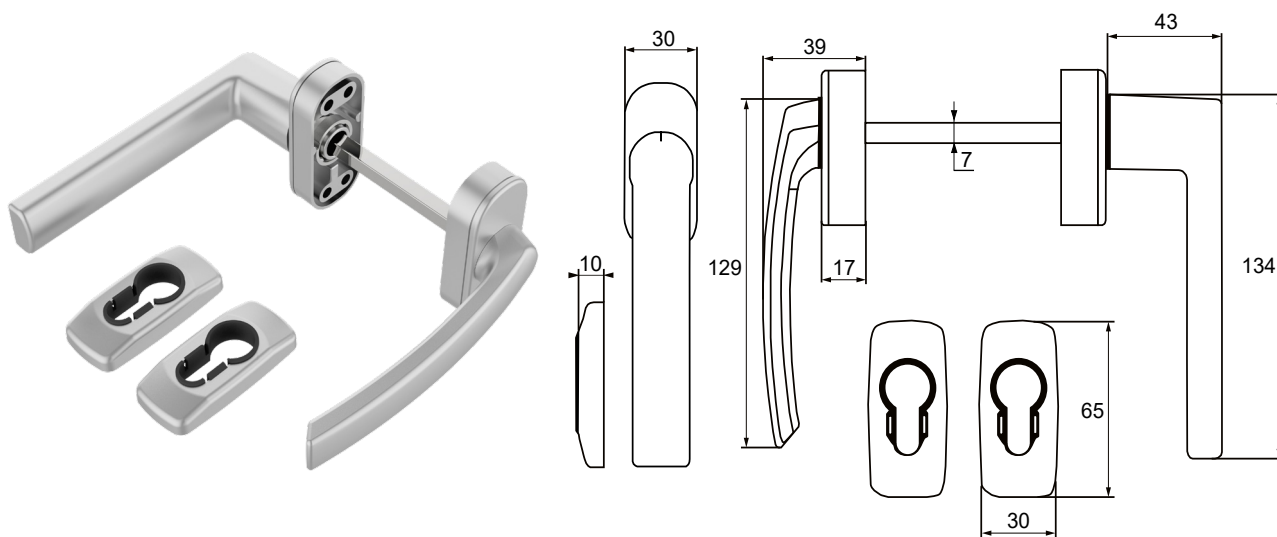

Варианты цвета / Color options:

RAL 9016

СЕРЕБРО

RAL 9005

АНТРАЦИТ

Характеристики / Specifications:

Штифт / Spindle	125x7 мм
Рукоять / Handle	Алюминий / Aluminium
Основание ручки / Center Part	Алюминий / Aluminium
Накладка / Cover	Алюминий / Aluminium
Винты / Screws	M5x100 мм
Количество в коробке / Quantity per Box	35 Шт / pcs