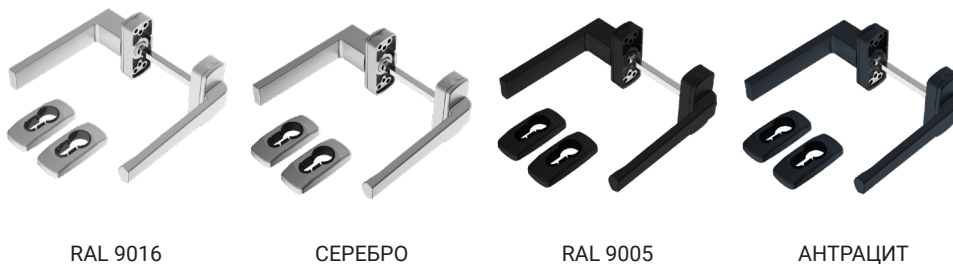

Варианты цвета / Color options:

RAL 9016

СЕРЕБРО

RAL 9005

АНТРАЦИТ

Характеристики / Specifications:

Штифт / Spindle	125x7 мм
Рукоять / Handle	Алюминий / Aluminium
Основание ручки / Center Part	Алюминий / Aluminium
Накладка / Cover	Алюминий / Aluminium
Количество в коробке / Quantity per Box	35 Шт / pcs