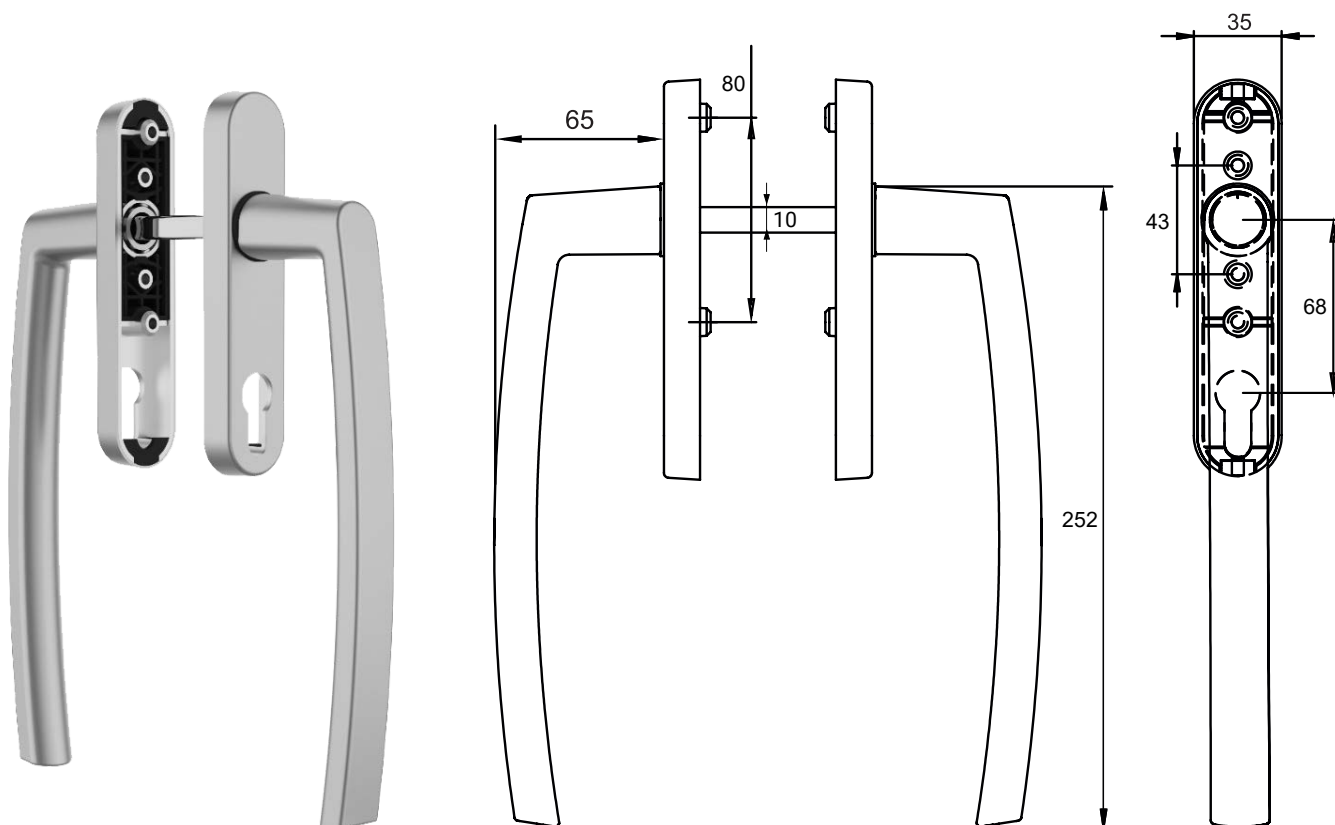

Варианты цвета / Color options:

Характеристики / Specifications:

Штифт / Spindle	38x10 мм
Рукоять / Handle	Алюминий / Aluminium
Накладка / Cover	Алюминий / Aluminium
Винты / Screws	M5x45
Количество в коробке / Quantity per Box	25 Шт / pcs

Варианты цвета / Color options:

Характеристики / Specifications:

Штифт / Spindle	125x10 мм
Рукоять / Handle	Алюминий / Aluminium
Накладка / Cover	Алюминий / Aluminium
Винты / Screws	M5x45
Количество в коробке / Quantity per Box	25 Шт / pcs