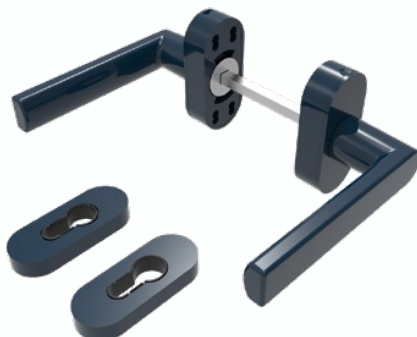

РУЧКИ ДЛЯ АЛЮМИНИЕВЫХ КОНСТРУКЦИЙ