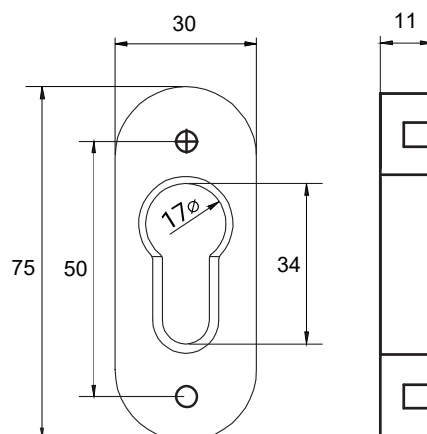

БОЛЬШИЕ ОВАЛЬНЫЕ НАКЛАДКИ
GRAND OVAL ROSETTES