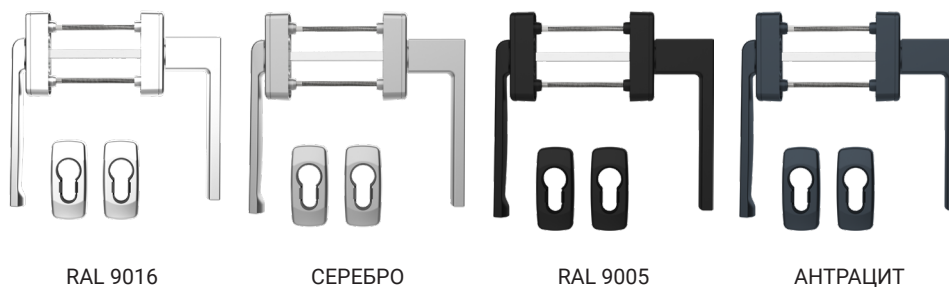

Варианты цвета / Color options:

RAL 9016

СЕРЕБРО

RAL 9005

АНТРАЦИТ

Характеристики / Specifications:

Штифт / Spindle	125x7 мм
Рукоять / Handle	Алюминий / Aluminium
Основание ручки / Center Part	Алюминий / Aluminium
Накладка / Cover	Алюминий / Aluminium
Винты / Screws	M5x100 мм
Количество в коробке / Quantity per Box	35 Шт / pcs