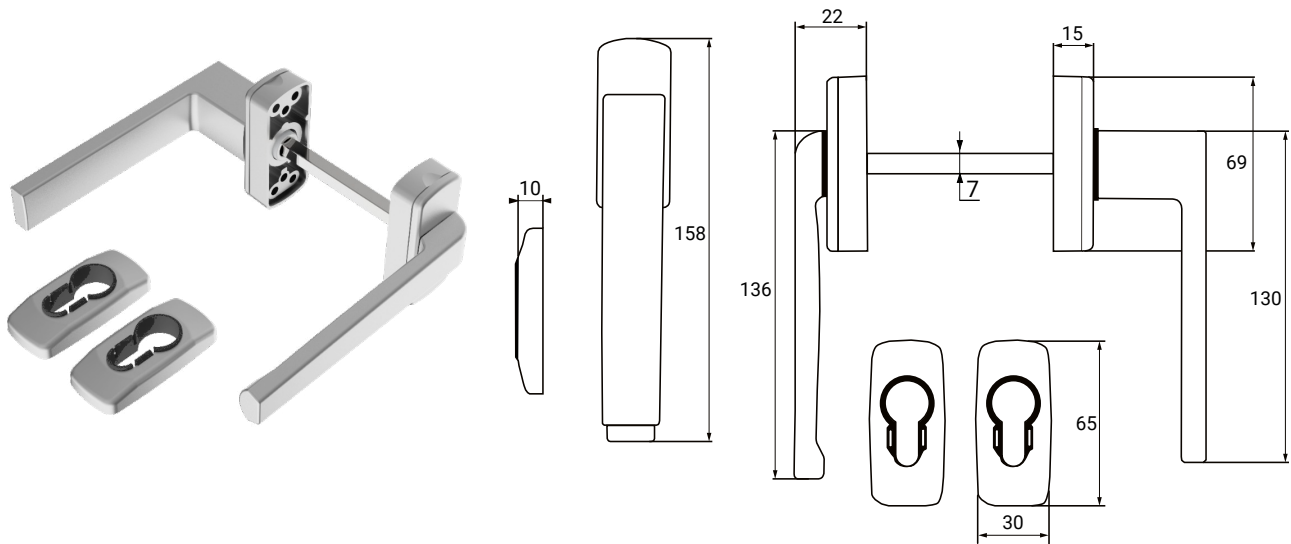

Варианты цвета / Color options:

RAL 9016

СЕРЕБРО

RAL 9005

АНТРАЦИТ

Характеристики / Specifications:

Штифт / Spindle	125x7 мм
Рукоять / Handle	Алюминий / Aluminium
Основание ручки / Center Part	Алюминий / Aluminium
Накладка / Cover	Алюминий / Aluminium
Винты / Screws	M5x100 мм
Количество в коробке / Quantity per Box	35 Шт / pcs