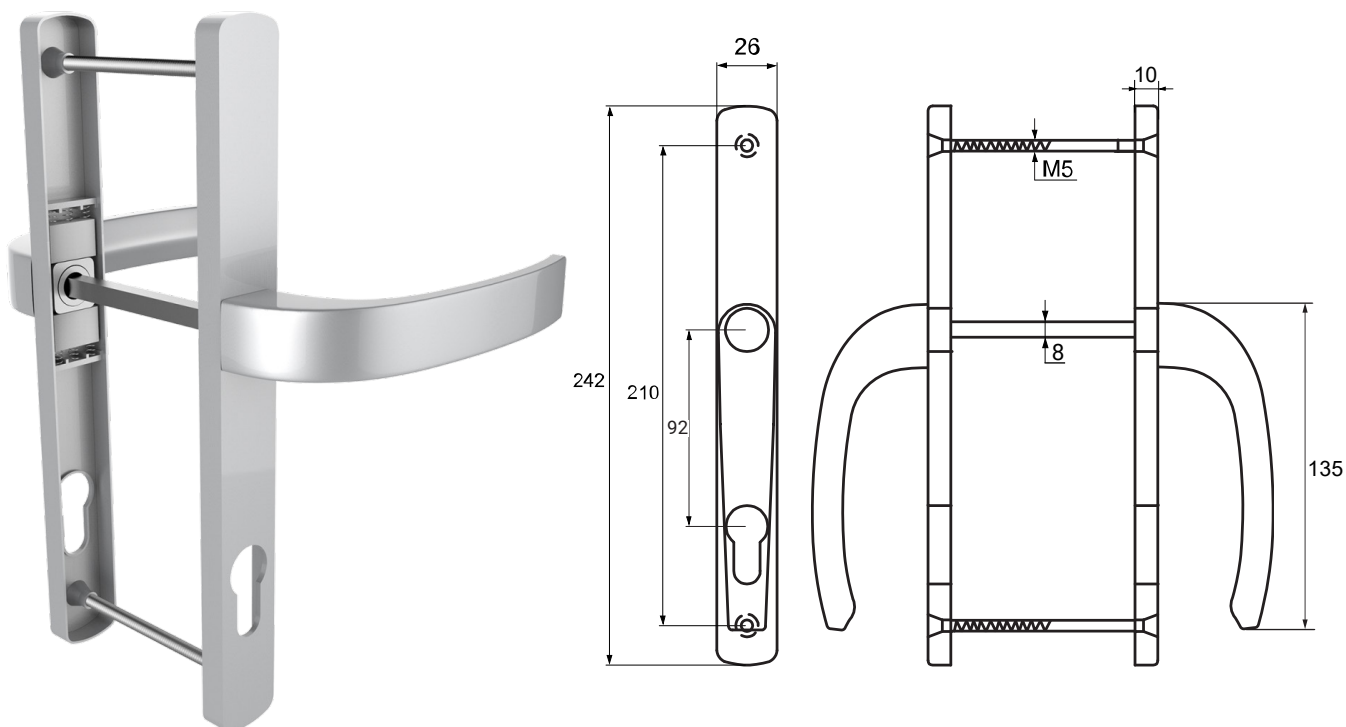

Варианты цвета / Color options:

RAL 9016

СЕРЕБРО

RAL 8019

RAL 9005

АНТРАЦИТ

Возможны варианты разносторонней покраски (внутренняя сторона белая/ наружная цветная)

Характеристики / Specifications:

Штифт / Spindle	125x8 мм
Рукоять / Handle	Алюминий / Aluminium
Накладка / Cover	Алюминий / Aluminium
Винты / Screws	M5x80 мм
Количество в коробке / Quantity per Box	40 Шт / pcs

Подходит для алюминиевых конструкций