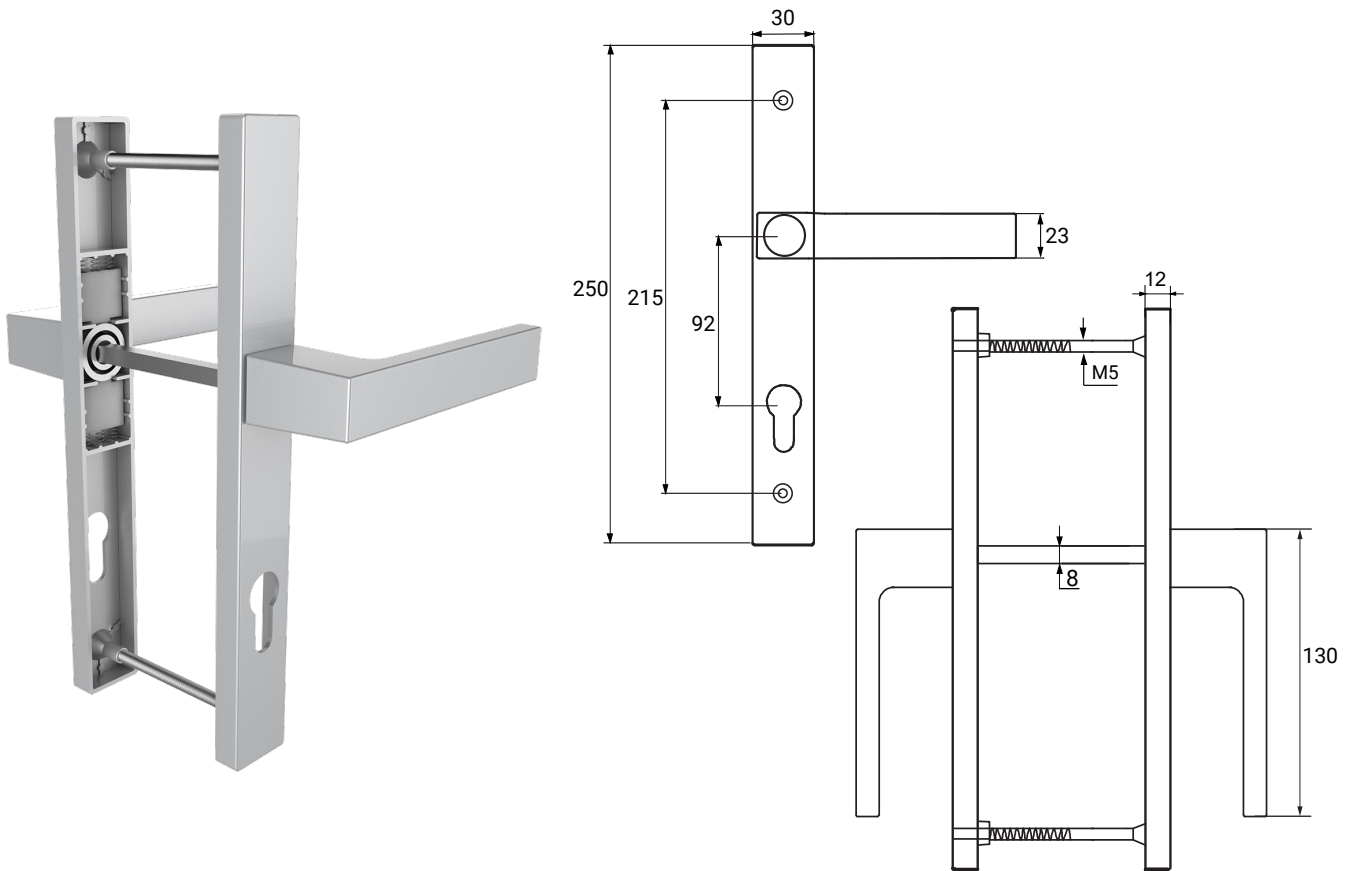

Штифт / Spindle	125x8 мм
Рукоять / Handle	Алюминий / Aluminium
Накладка / Cover	Алюминий / Aluminium
Винты / Screws	M5x80 мм
Количество в коробке / Quantity per Box	40 Шт / pcs

Подходит для алюминиевых конструкций