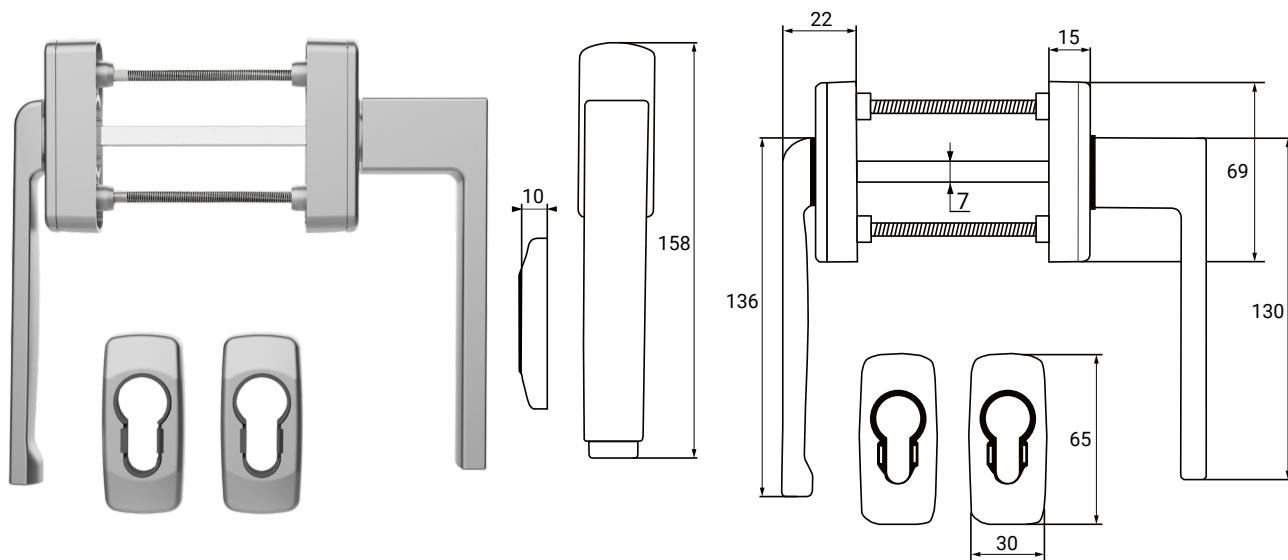

РУЧКИ ДЛЯ ПОРТАЛЬНЫХ СИСТЕМ

Варианты цвета / Color options:

RAL 9016 СЕРЕБРО RAL 8019 RAL 9005 АНТРАЦИТ

Характеристики / Specifications:

Штифт / Spindle	40x7 мм
Положения фиксации / Lock Position	8 позиций / positions
Рукоять / Handle	Алюминий / Aluminium
Основание ручки / Center Part	Алюминий / Aluminium
Накладка / Cover	Алюминий / Aluminium
Винты / Screws	M5x45 мм
Количество в коробке / Quantity per Box	25 Шт / pcs