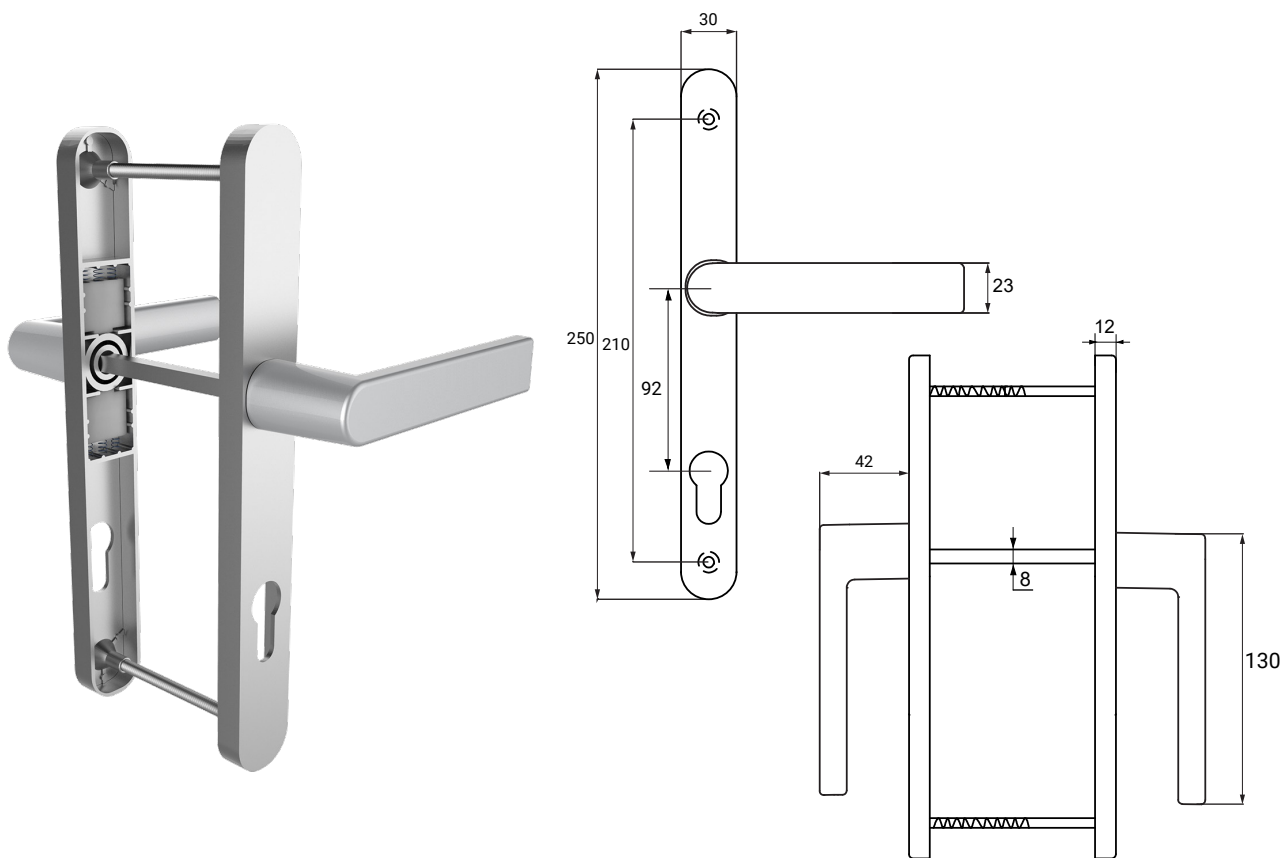

Варианты цвета / Color options:

Возможны варианты разносторонней покраски (внутренняя сторона белая/ наружная цветная)

Характеристики / Specifications:

Штифт / Spindle	125x8 мм
Рукоять / Handle	Алюминий / Aluminium
Накладка / Cover	Алюминий / Aluminium
Винты / Screws	M5x80 мм
Количество в коробке / Quantity per Box	20 Шт / pcs

Подходит для алюминиевых конструкций