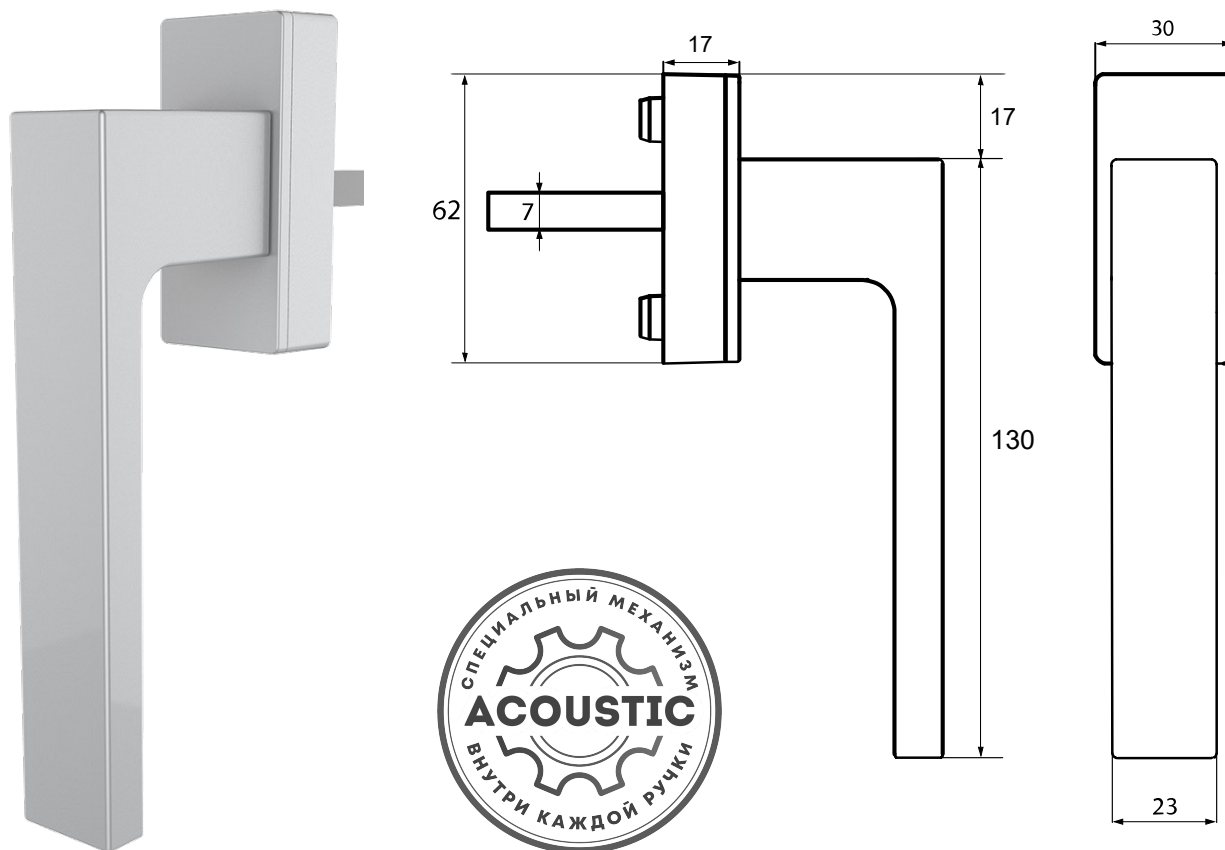

Варианты цвета / Color options:

Характеристики / Specifications:

Штифт / Spindle	38x7 мм
Положения фиксации / Lock Position	8 позиций / positions
Рукоять / Handle	Алюминий / Aluminium
Основание ручки / Center Part	Полимер / Polymer
Накладка / Cover	Алюминий / Aluminium
Винты / Screws	M5x45 мм
Количество в коробке / Quantity per Box	25 Шт / pcs