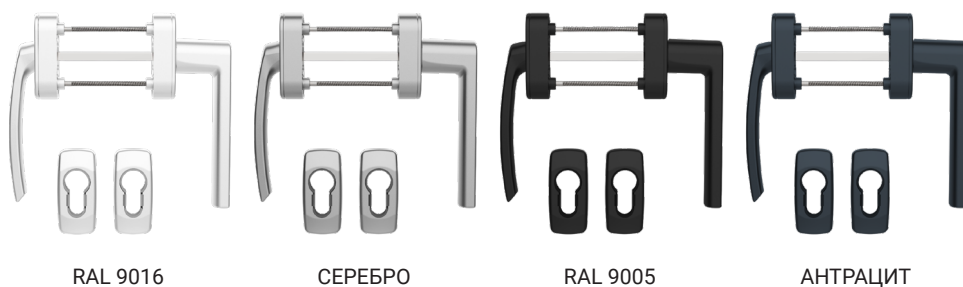

Варианты цвета / Color options:

RAL 9016

СЕРЕБРО

RAL 9005

АНТРАЦИТ

Характеристики / Specifications:

Штифт / Spindle	125x7 мм
Рукоять / Handle	Алюминий / Aluminium
Основание ручки / Center Part	Алюминий / Aluminium
Накладка / Cover	Алюминий / Aluminium
Винты / Screws	M5x100 мм
Количество в коробке / Quantity per Box	35 Шт / pcs