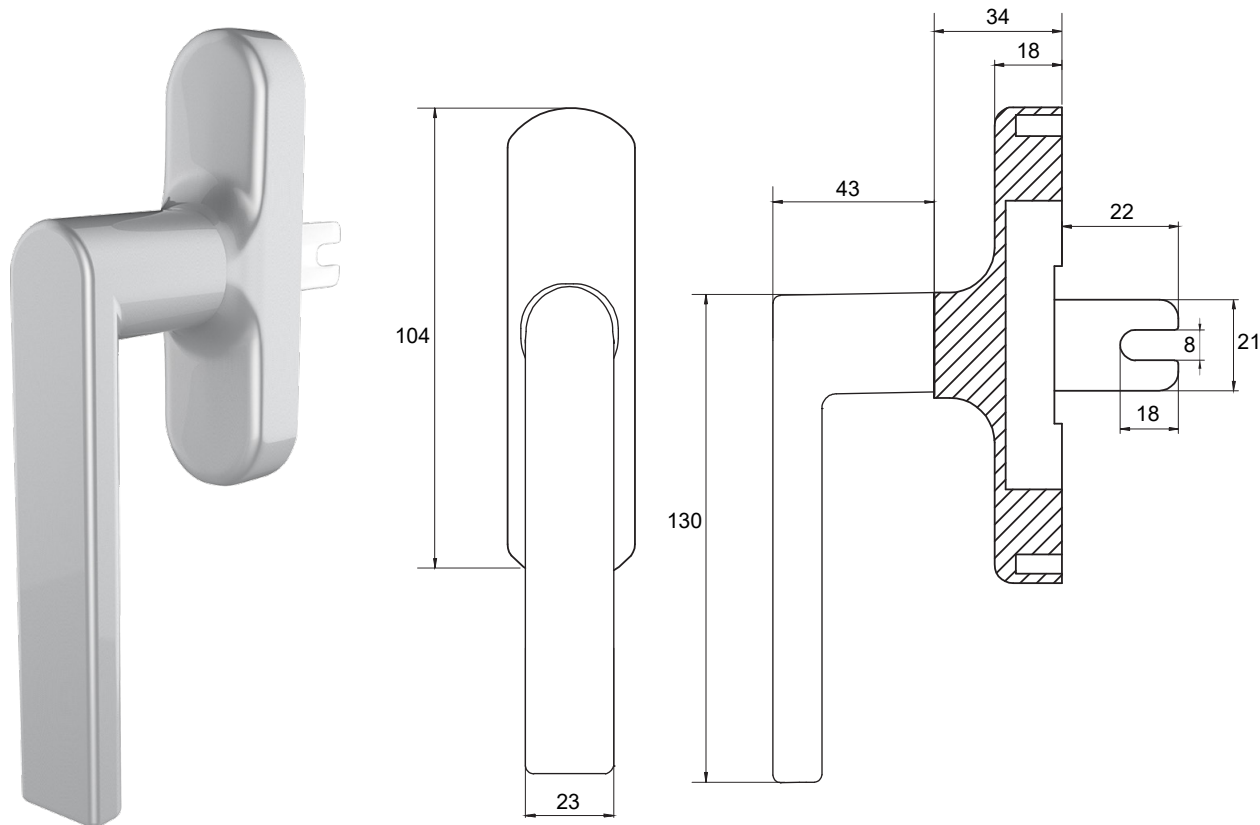

Варианты цвета / Color options:

RAL 9016 СЕРЕБРО RAL 9005 АНТРАЦИТ

Характеристики / Specifications:

Вилка/Fork	22x21x2,5 мм
Положения фиксации / Lock Position	3 позиций / positions
Рукоять / Handle	Алюминий / Aluminium
Основание ручки / Center Part	Алюминий / Aluminium
Количество в коробке / Quantity per Box	25 Шт / pcs