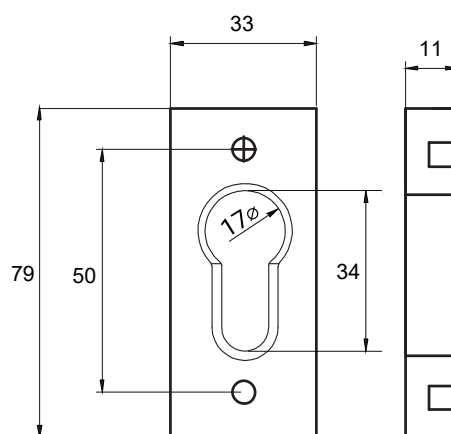

БОЛЬШИЕ ПРЯМОУГОЛЬНЫЕ НАКЛАДКИ
GRAND ANGULAR ROSETTES