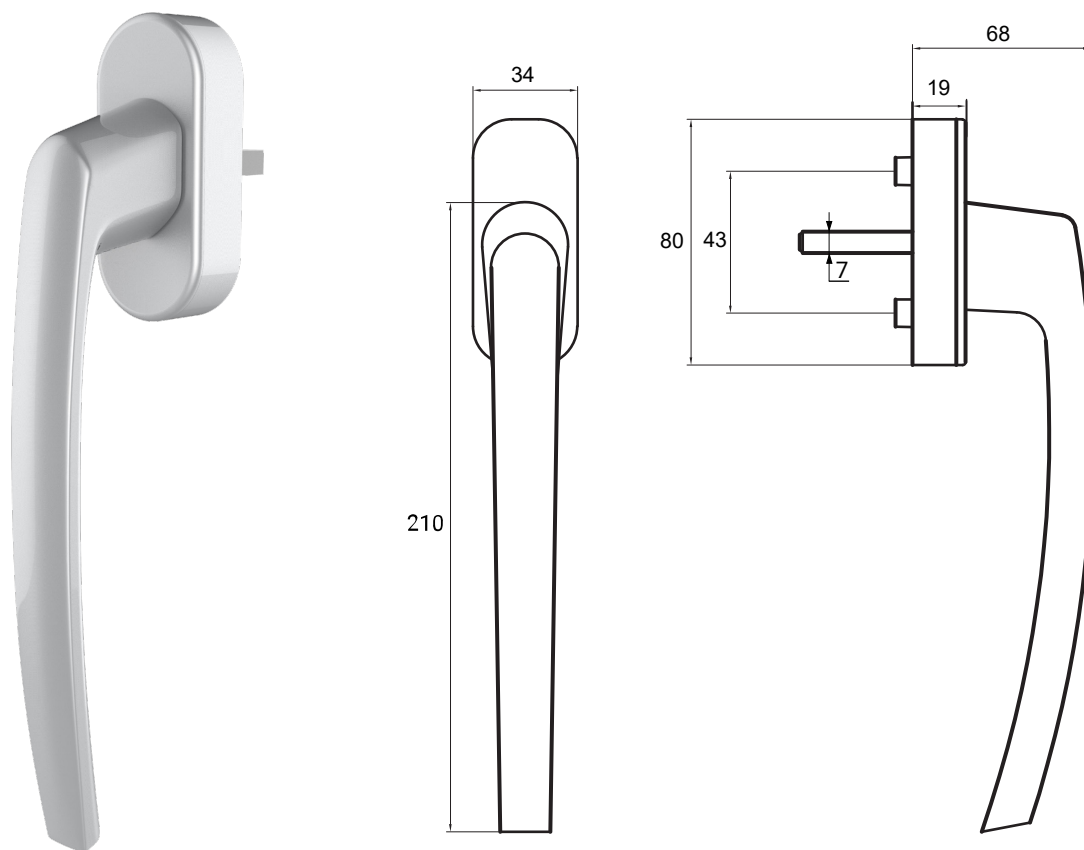

Варианты цвета / Color options:

Характеристики / Specifications:

Штифт / Spindle	40x7 мм
Положения фиксации / Lock Position	8 позиций / positions
Рукоять / Handle	Алюминий / Aluminium
Основание ручки / Center Part	Алюминий / Aluminium
Накладка / Cover	Алюминий / Aluminium
Винты / Screws	M5x45 мм
Количество в коробке / Quantity per Box	25 Шт / pcs