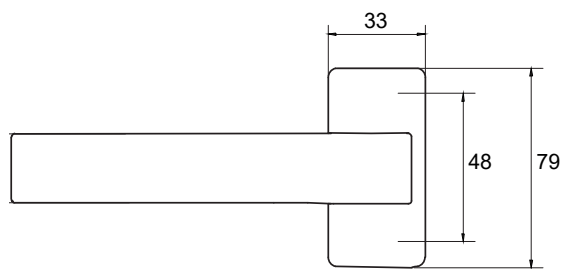

Подходит для алюминиевых конструкций

РУЧКИ ДЛЯ АЛЮМИНИЕВЫХ КОНСТРУКЦИЙ

Варианты цвета / Color options:

RAL 9016 СЕРЕБРО RAL 9005 АНТРАЦИТ

Характеристики / Specifications:

Вилка/Fork	22x21x2,5 мм
Положения фиксации / Lock Position	3 позиций / positions
Рукоять / Handle	Алюминий / Aluminium
Основание ручки / Center Part	Алюминий / Aluminium
Количество в коробке / Quantity per Box	25 Шт / pcs