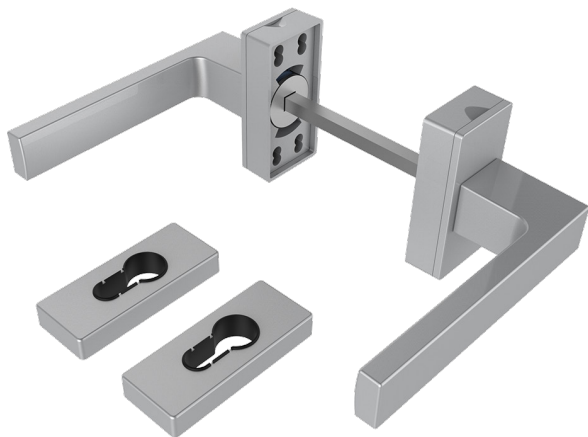

Подходит для алюминиевых конструкций

РУЧКИ ДЛЯ АЛЮМИНИЕВЫХ КОНСТРУКЦИЙ

Варианты цвета / Color options:

RAL 9016 СЕРЕБРО RAL 9005 АНТРАЦИТ

Характеристики / Specifications:

Вилка/Fork	22x21x2,5 мм
Положения фиксации / Lock Position	3 позиций / positions
Рукоять / Handle	Алюминий / Aluminium
Основание ручки / Center Part	Алюминий / Aluminium
Количество в коробке / Quantity per Box	25 Шт / pcs