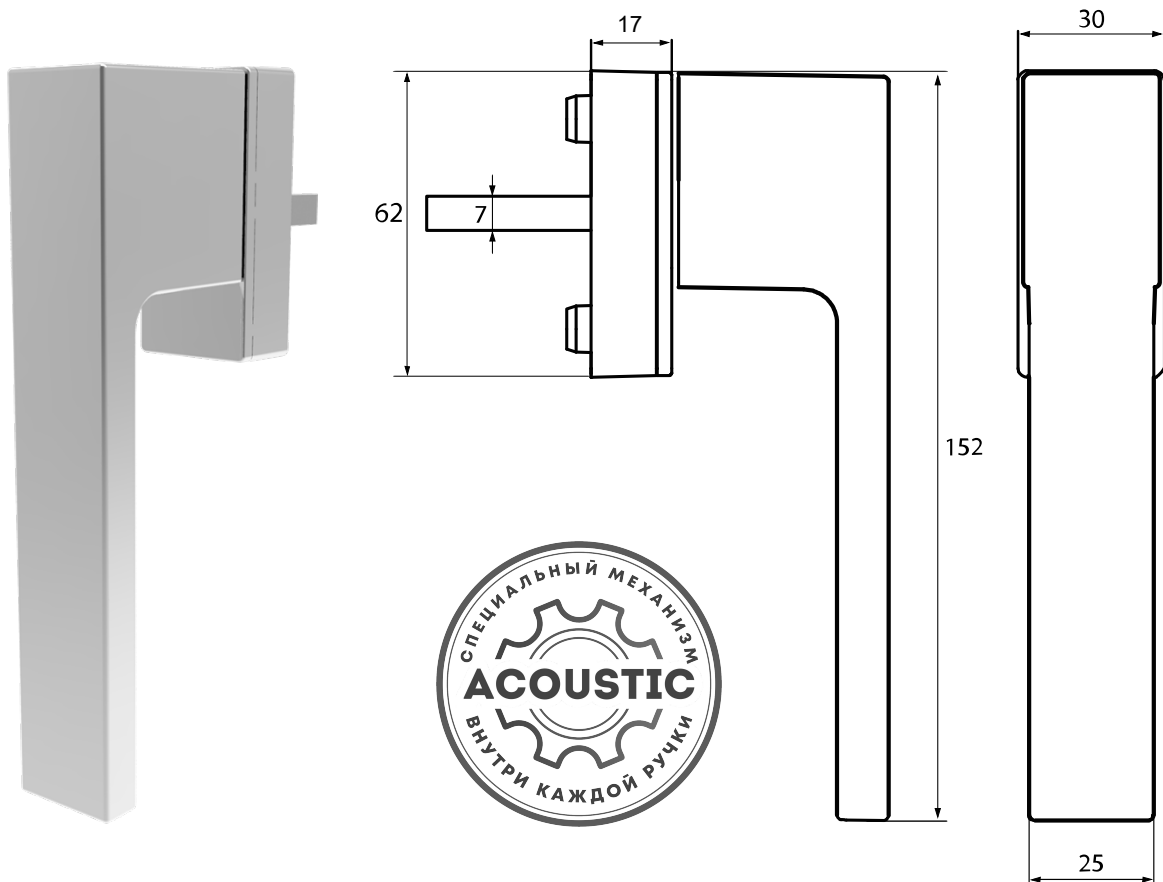

АНТРАЦИТ

Характеристики / Specifications:

Штифт / Spindle	40x7 мм
Положения фиксации / Lock Position	8 позиций / positions
Рукоять / Handle	Алюминий / Aluminium
Основание ручки / Center Part	Полимер / Polymer
Накладка / Cover	Алюминий / Aluminium
Винты / Screws	M5x45 мм
Количество в коробке / Quantity per Box	25 Шт / pcs