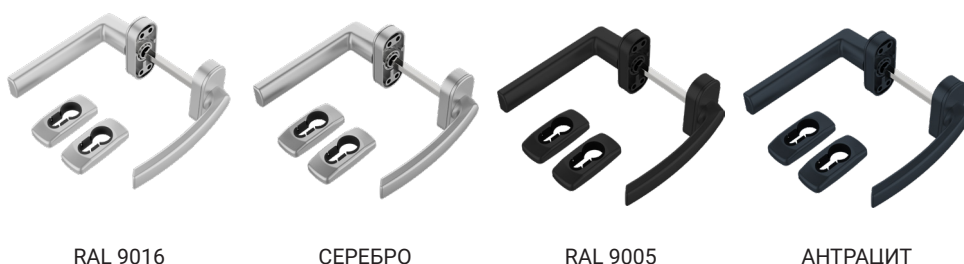

Варианты цвета / Color options:

RAL 9016

СЕРЕБРО

RAL 9005

АНТРАЦИТ

Характеристики / Specifications:

Штифт / Spindle	125x7 мм
Рукоять / Handle	Алюминий / Aluminium
Основание ручки / Center Part	Алюминий / Aluminium
Накладка / Cover	Алюминий / Aluminium
Количество в коробке / Quantity per Box	35 Шт / pcs