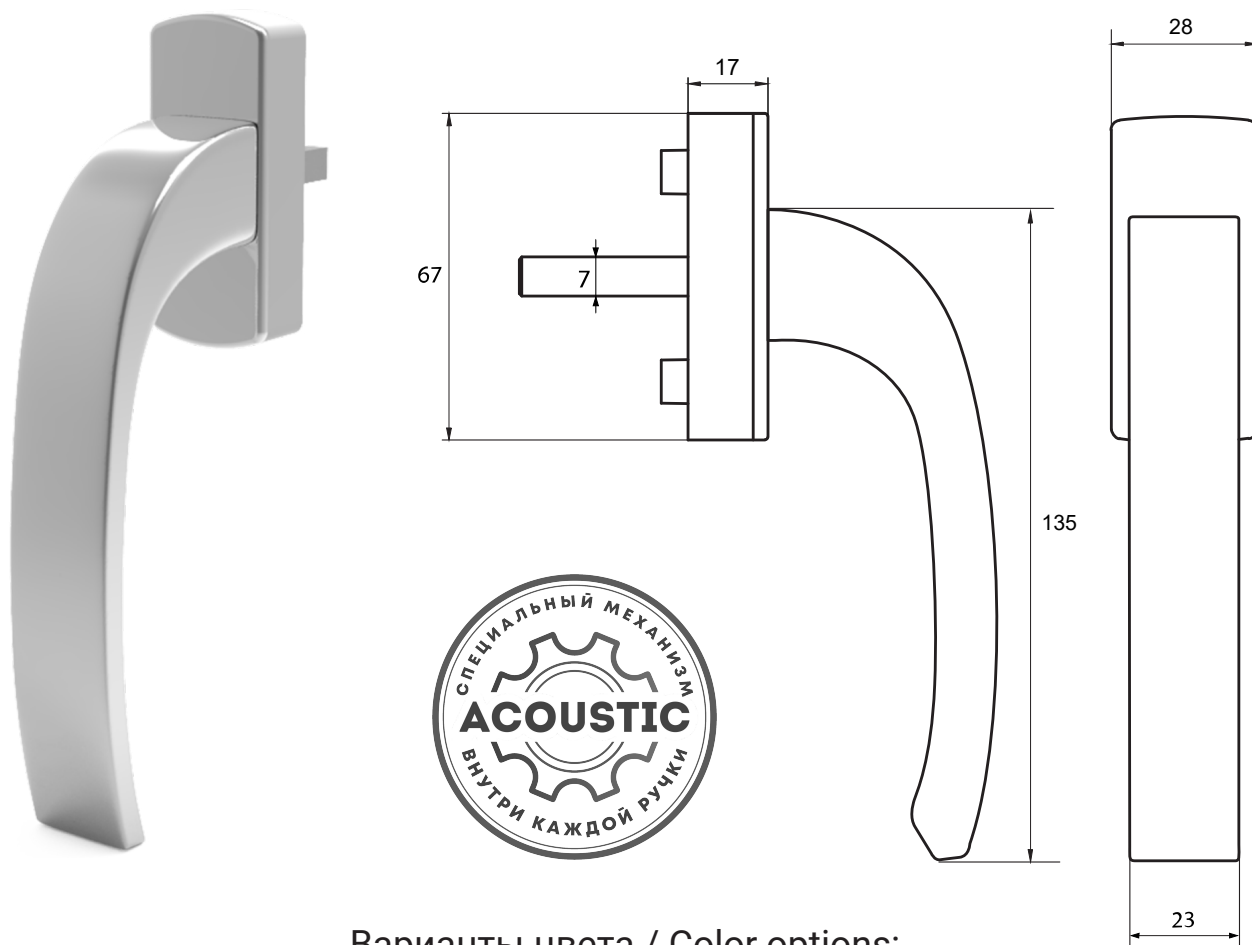

Варианты цвета / Color options: