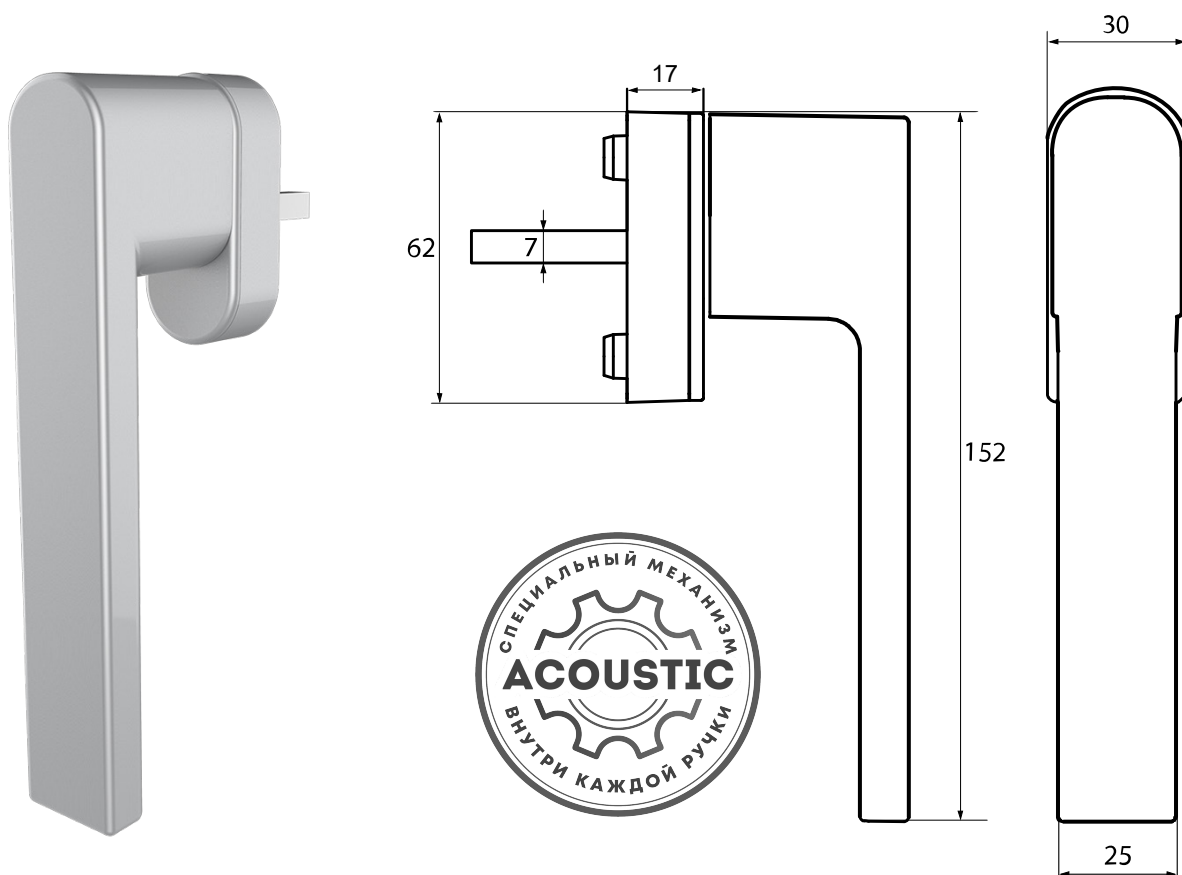

Варианты цвета / Color options:

RAL 9016

СЕРЕБРО

RAL 8019

RAL 9005

АНТРАЦИТ

Характеристики / Specifications:

Штифт / Spindle	40x7 мм
Положения фиксации / Lock Position	8 позиций / positions
Рукоять / Handle	Алюминий / Aluminium
Основание ручки / Center Part	Полимер / Polymer
Накладка / Cover	Алюминий / Aluminium
Винты / Screws	M5x45 мм
Количество в коробке / Quantity per Box	25 Шт / pcs