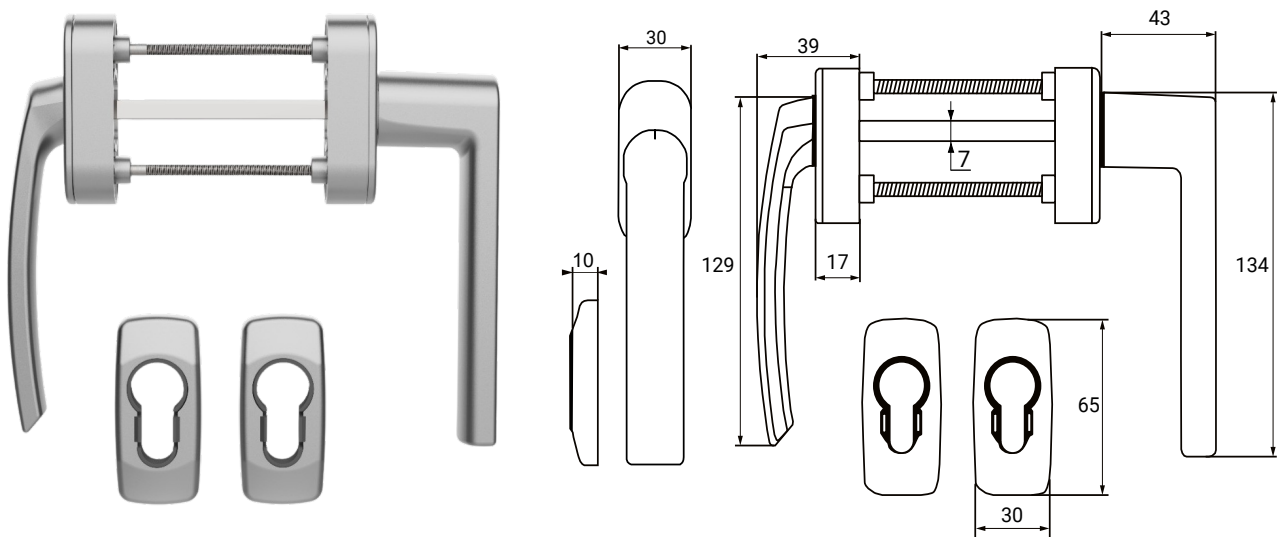

Варианты цвета / Color options:

RAL 9016

СЕРЕБРО

RAL 9005

АНТРАЦИТ

Характеристики / Specifications:

Штифт / Spindle	125x7 мм
Рукоять / Handle	Алюминий / Aluminium
Основание ручки / Center Part	Алюминий / Aluminium
Накладка / Cover	Алюминий / Aluminium
Количество в коробке / Quantity per Box	35 Шт / pcs