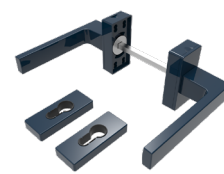

АНТРАЦИТ

Характеристики / Specifications:

Штифт / Spindle	125x8 мм
Рукоять / Handle	Алюминий / Aluminium
Основание ручки / Center Part	Алюминий / Aluminium
Накладка / Cover	Алюминий / Aluminium
Количество в коробке / Quantity per Box	35 Шт / pcs