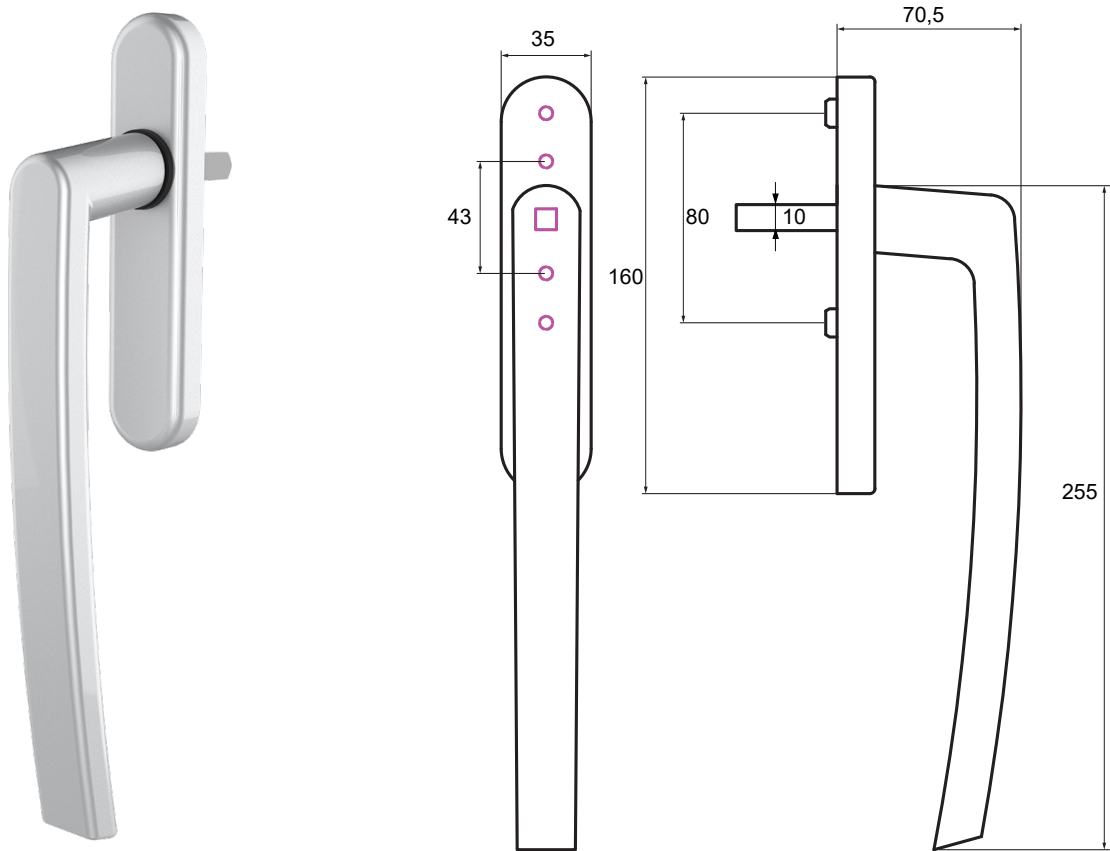

Варианты цвета / Color options:

RAL 9016

СЕРЕБРО

RAL 9005

АНТРАЦИТ

Характеристики / Specifications:

Штифт / Spindle	125x7 мм
Рукоять / Handle	Алюминий / Aluminium
Основание ручки / Center Part	Алюминий / Aluminium
Накладка / Cover	Алюминий / Aluminium
Количество в коробке / Quantity per Box	35 Шт / pcs

Варианты цвета / Color options:

Характеристики / Specifications:

Штифт / Spindle	38x10 мм
Рукоять / Handle	Алюминий / Aluminium
Накладка / Cover	Алюминий / Aluminium
Винты / Screws	M5x45
Количество в коробке / Quantity per Box	25 Шт / pcs