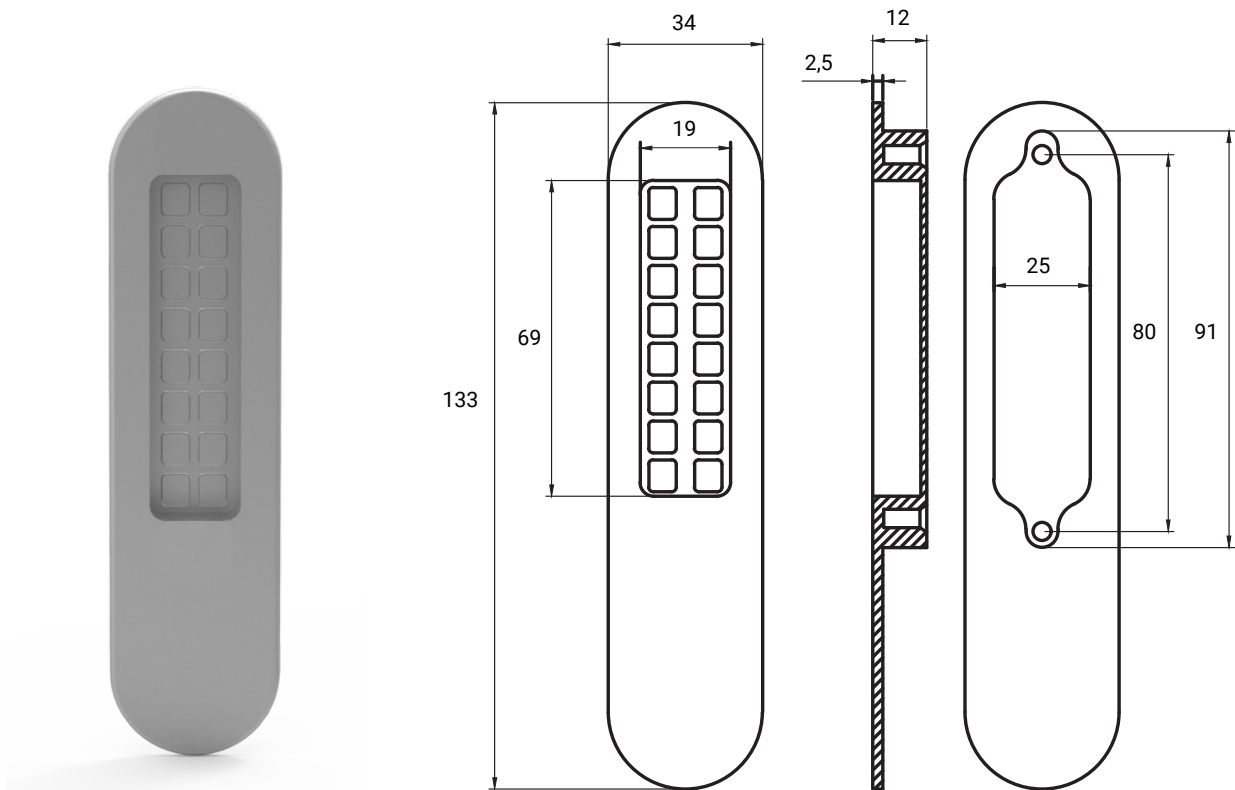

Варианты цвета / Color options:

Характеристики / Specifications:

Штифт / Spindle	38x10 мм
Рукоять / Handle	Алюминий / Aluminium
Накладка / Cover	Алюминий / Aluminium
Винты / Screws	M5x45
Количество в коробке / Quantity per Box	25 Шт / pcs

Варианты цвета / Color options:

Характеристики / Specifications:

Штифт / Spindle	125x10 мм
Рукоять / Handle	Алюминий / Aluminium
Накладка / Cover	Алюминий / Aluminium
Винты / Screws	M5x45
Количество в коробке / Quantity per Box	25 Шт / pcs