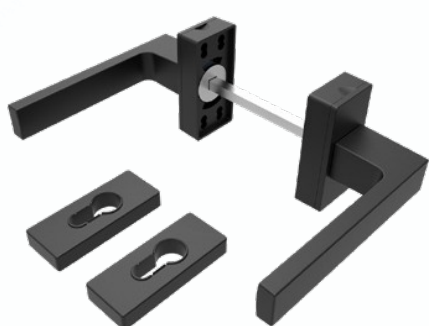

РУЧКИ ДЛЯ АЛЮМИНИЕВЫХ КОНСТРУКЦИЙ