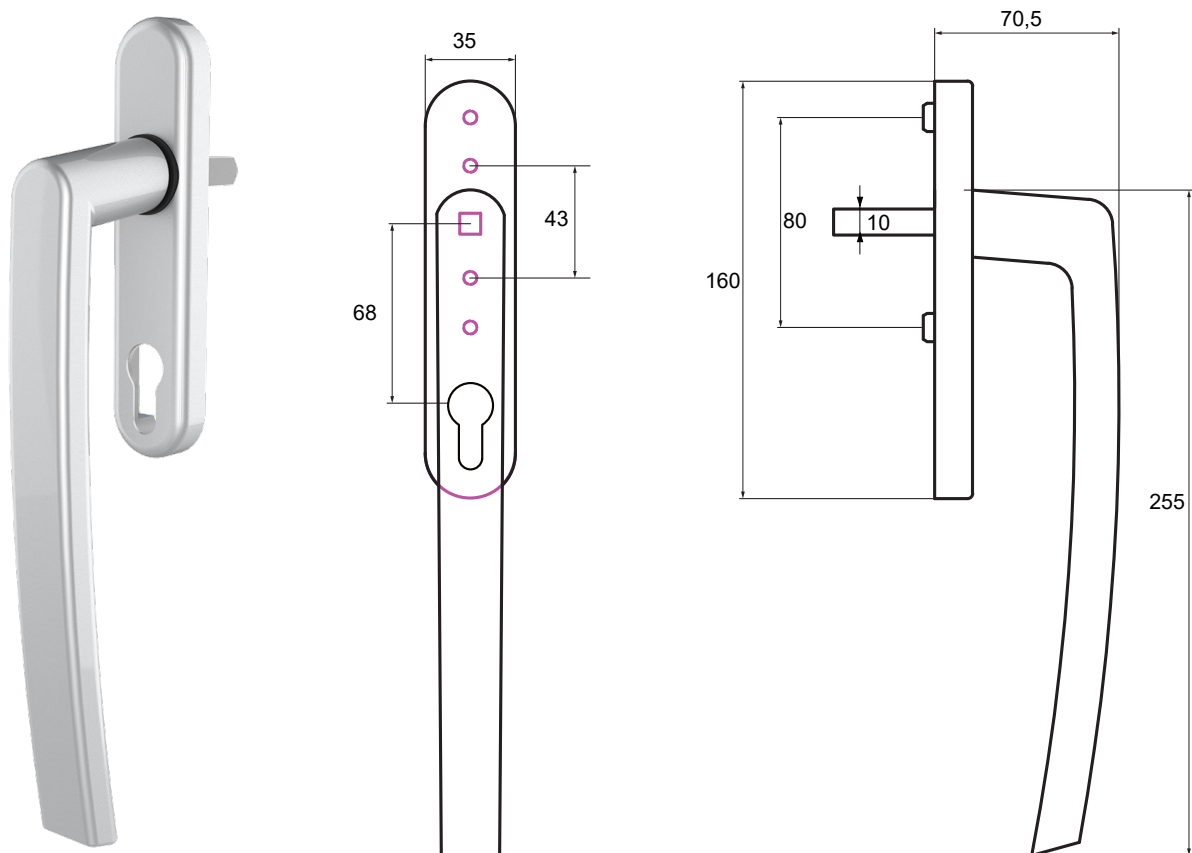

Варианты цвета / Color options:

RAL 9016

СЕРЕБРО

RAL 9005

АНТРАЦИТ

Характеристики / Specifications:

Штифт / Spindle	125x7 мм
Рукоять / Handle	Алюминий / Aluminium
Основание ручки / Center Part	Алюминий / Aluminium
Накладка / Cover	Алюминий / Aluminium
Винты / Screws	M5x100 мм
Количество в коробке / Quantity per Box	35 Шт / pcs

Варианты цвета / Color options:

RAL 9016

СЕРЕБРО

RAL 9005

АНТРАЦИТ

Характеристики / Specifications:

Штифт / Spindle	125x7 мм
Рукоять / Handle	Алюминий / Aluminium
Основание ручки / Center Part	Алюминий / Aluminium
Накладка / Cover	Алюминий / Aluminium
Количество в коробке / Quantity per Box	35 Шт / pcs

Варианты цвета / Color options:

Характеристики / Specifications:

Штифт / Spindle	38x10 мм
Рукоять / Handle	Алюминий / Aluminium
Накладка / Cover	Алюминий / Aluminium
Винты / Screws	M5x45
Количество в коробке / Quantity per Box	25 Шт / pcs